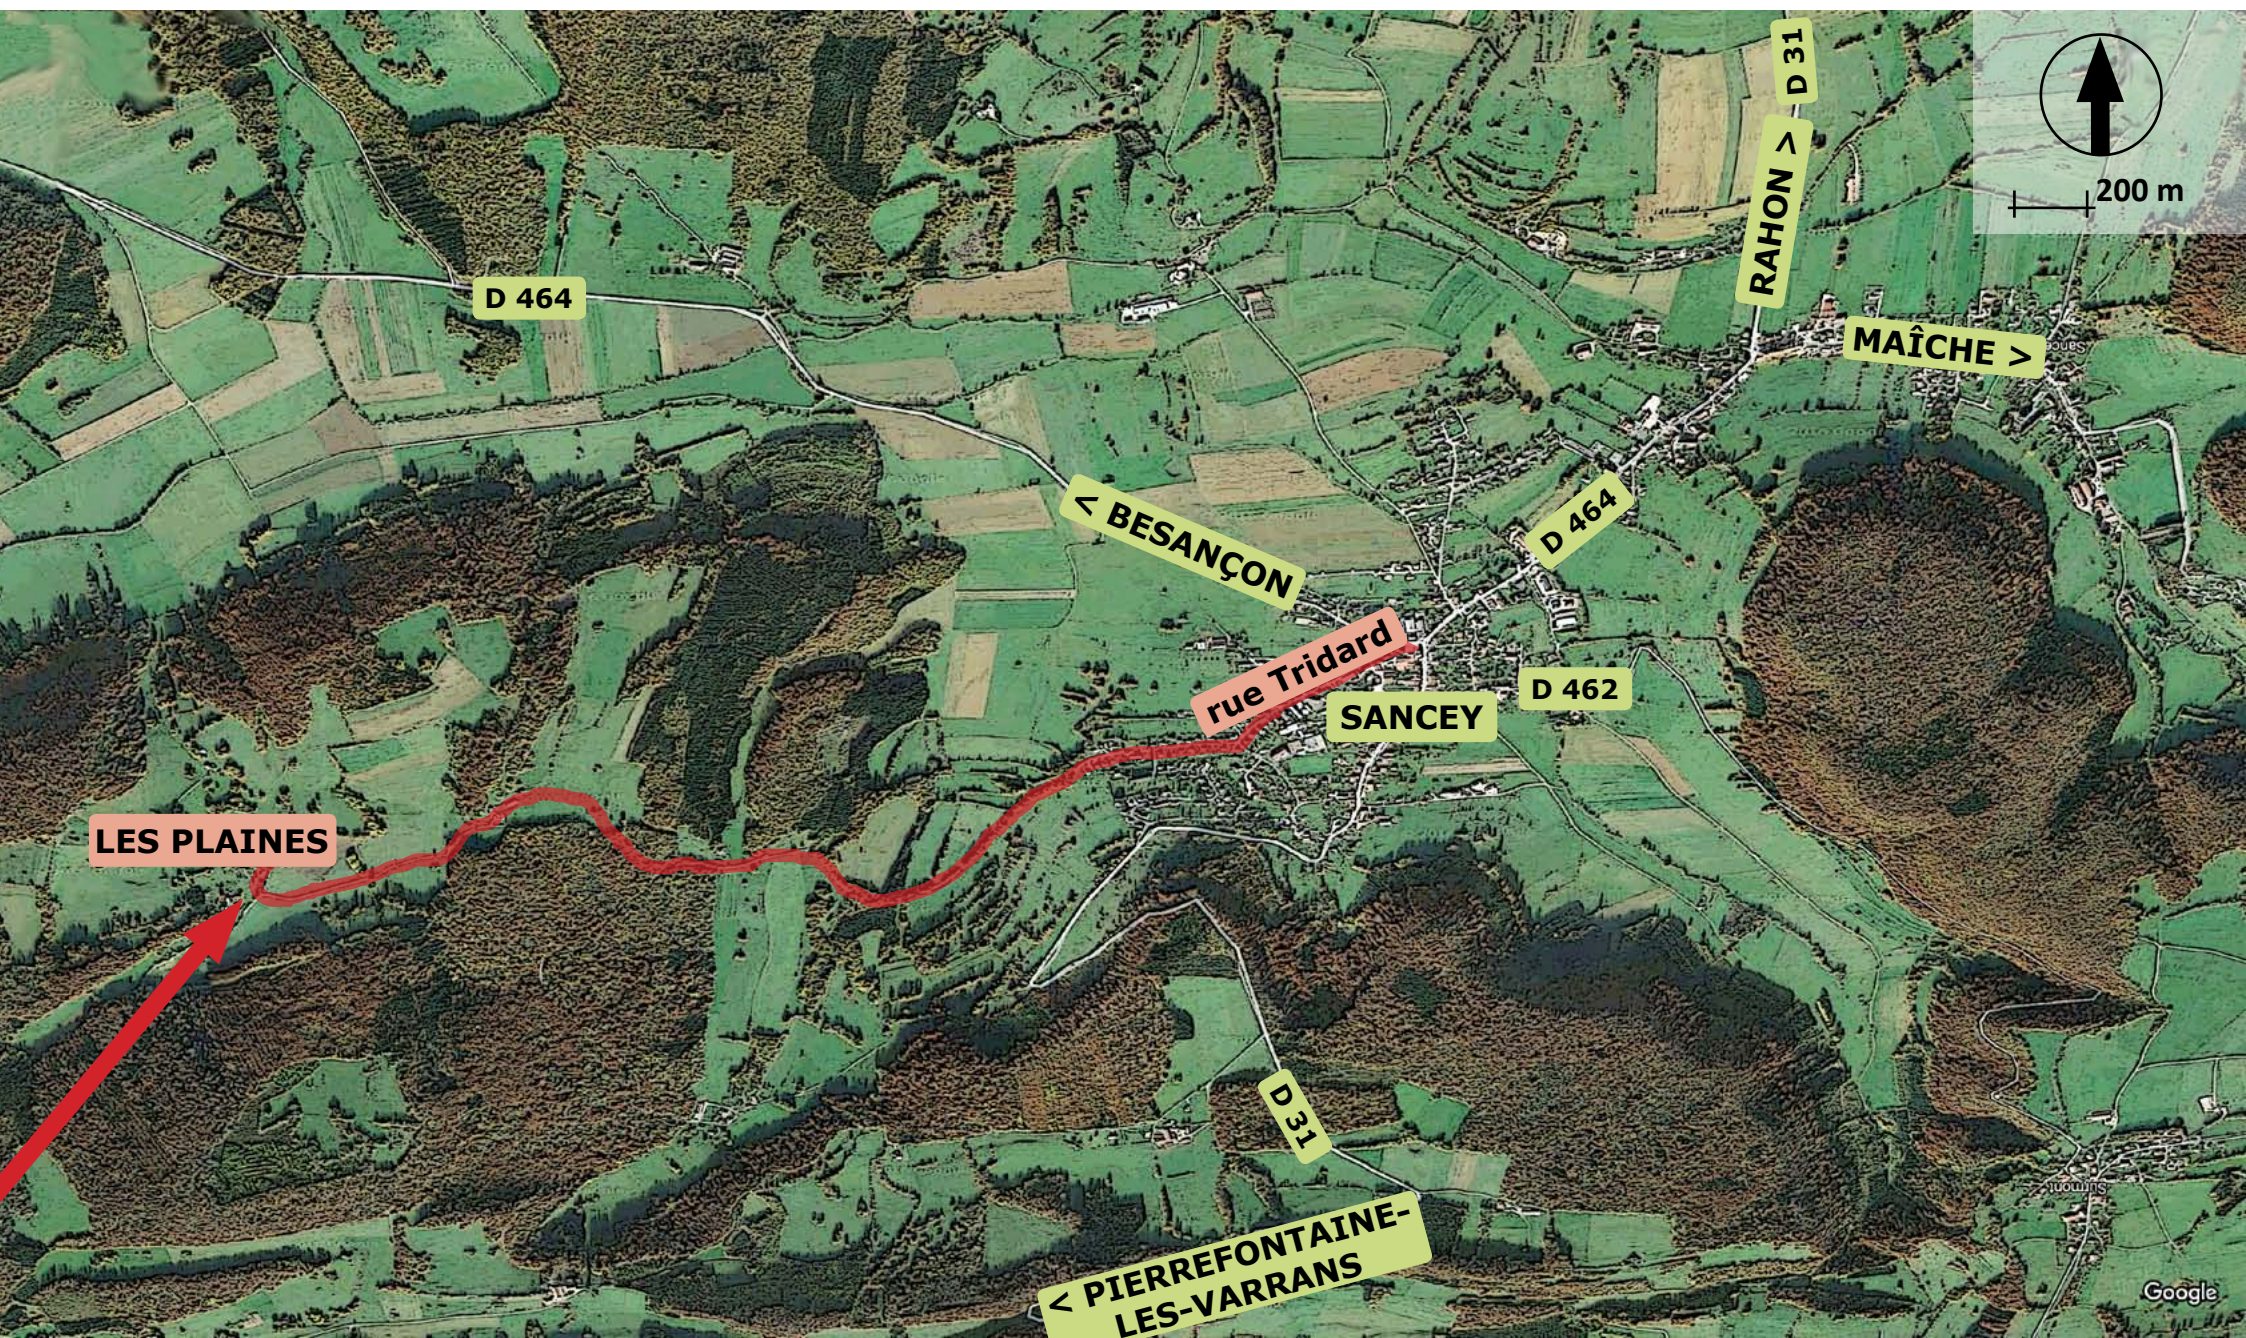

Anfahrt / Accès

47° 17' 18.65" N
6° 32' 17.65" E

Ferme LES PLAINES
Barbara Ackermann
& Susanna Maurer
1, Les Plaines
F-25430 Sancey
+33 381 61 70 89
info@lesplaines.eu

LES PLAINES

< BESANÇON

rue Tridard

SANCEY

RAHON > D 31

MAÎCHE >

200 m

< PIERREFONTAINE-LES-VARRANS